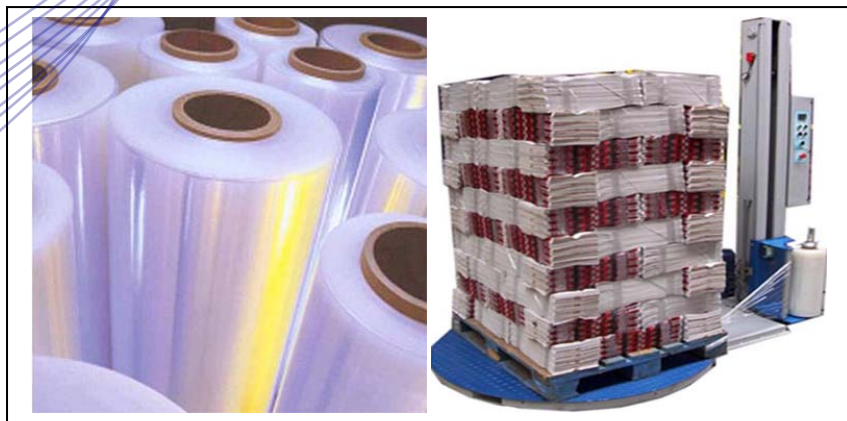

FILM STRETCH USO AUTOMATICO

Film stretch para uso automático de excelente adherencia y resistencia. Sus 17 micrones y capacidad de hasta 300% de estiramiento otorgan una óptima performance en cuanto a costo rendimiento.

Su gran versatilidad ayuda que sea utilizado en diversas aplicaciones, principalmente para palletizado.

Se presentan en tubos de cartón de 75 mm y 2 modelos, según la maquina que utiliza, normal y alto preestiro.

Disponibilidad

MEDIDA	CANTIDAD X CAJA	Presentación Peso Aprox.
50 cm Automático	1 bob	10 kg / 1000 mts
50 cm Automático alto Preestiro	1 bob	15 kg / 1500 mts
76 cm Automático	1 bob	15 kg / 1000 mts

La tabla está referida a productos estándar, la disponibilidad puede sufrir variaciones sin previo aviso.